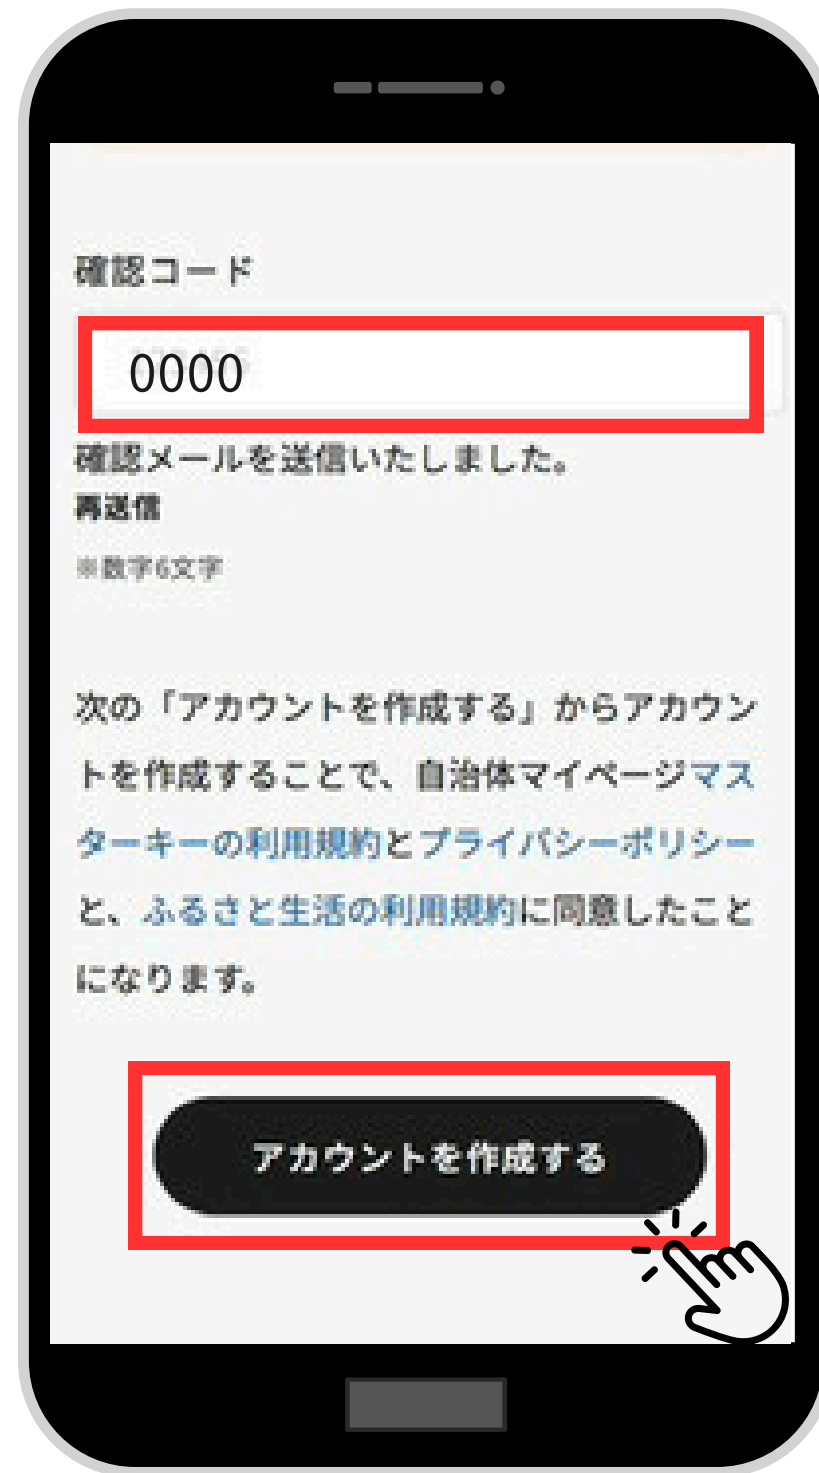

志布志に
住みたくなる情報！

志布志の
特産品が購入できる！

早速、会員登録をしてみましょう！

新規アカウント作成

01

ふるさと生活のTOP画面左上にあるメニューボタンをタップ！

02

メニュー画面1番下にあるアカウントの作成をタップ！

03

メールアドレスとパスワードを入力し、確認コードを送る

04 ▶▶ 入力したメールアドレスに届いた確認コードを入力し、アカウントを作成するをタップ！

05 ▶▶ このまま会員情報の登録に進むをタップして会員情報の入力画面へ！

06 ▶▶ 会員情報の登録をしましょう！志布志市イチ押しの商品購入やふるさと納税の際にスムーズに決済できます！

これで会員登録 & 志布志市のフォローは
完了です！

07

最後にフォローするをタップ！