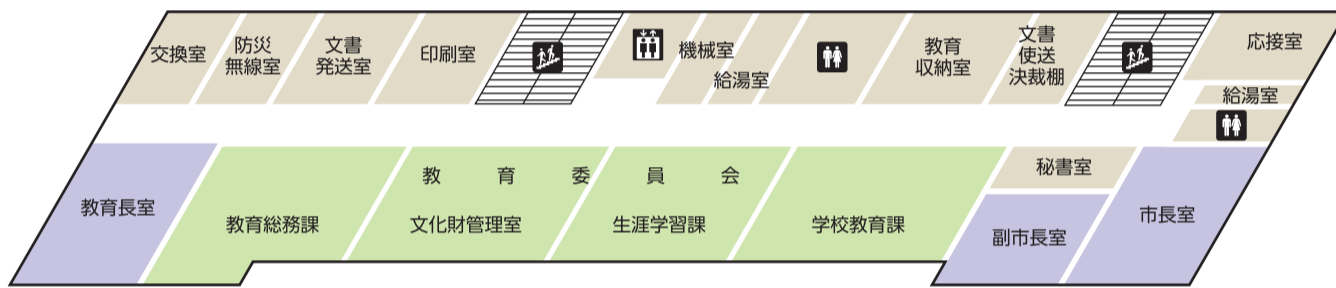

志布志市役所 本庁・志布志支所 案内図

令和3年1月1日現在

AED

階段

エレベータ

化粧室

5F

4F

3F

2F

1F