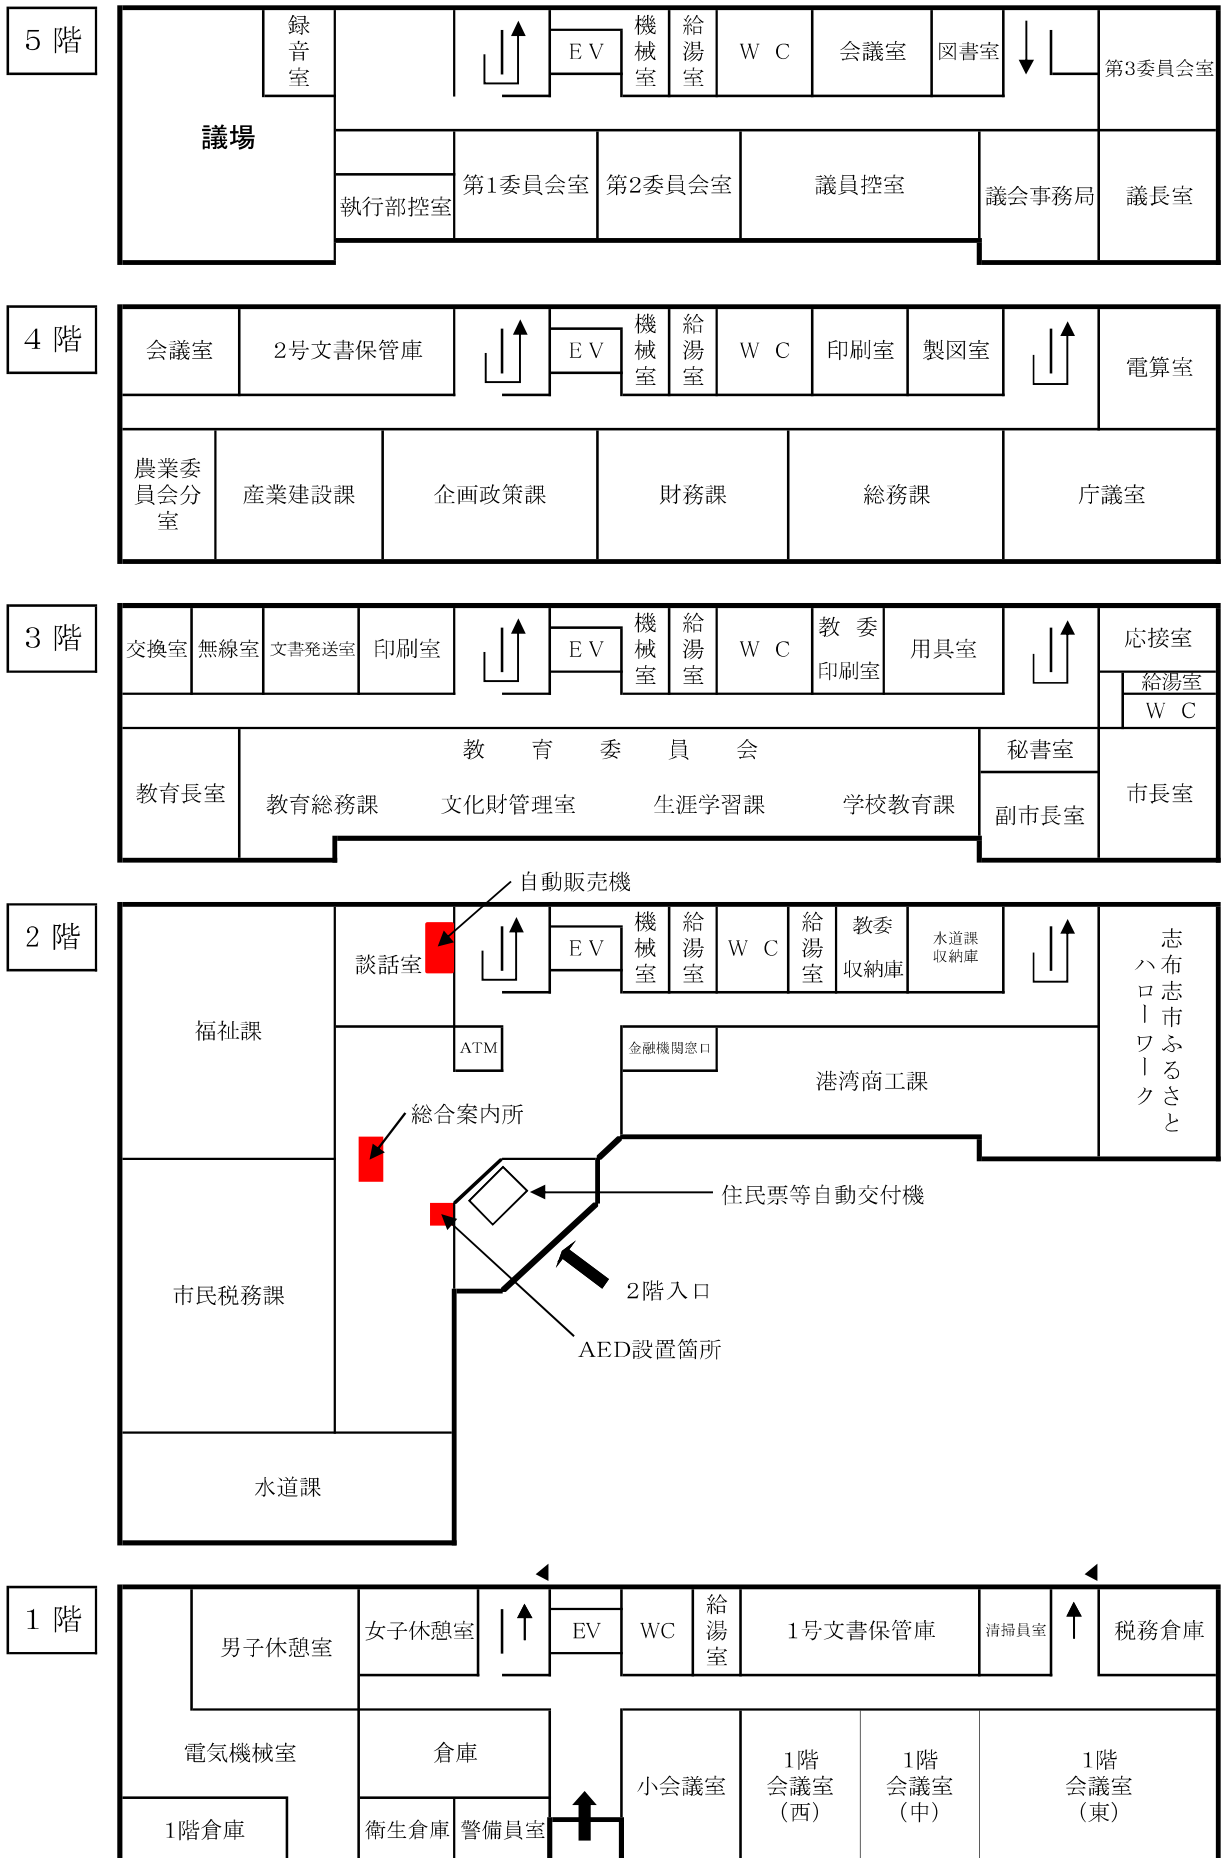

志布志市役所 本庁舎配置図

令和3年1月1日現在

志布志市役所 有明支所庁舎案内図

令和3年1月1日現在

本館

1階

本館

2階

本館

3階

別館

1階

別館

2階

志布志市役所 松山支所庁舎案内図

令和3年1月1日