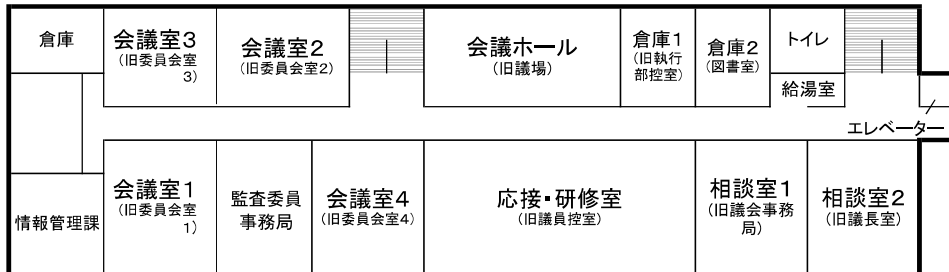

志布志市役所 本庁舎配置図

令和3年1月1日現在

志布志市役所 有明支所庁舎案内図

令和3年1月1日現在

本館

1階

本館

2階

本館

3階

別館

1階

別館

2階

志布志市役所 松山支所庁舎案内図

令和3年1月1日