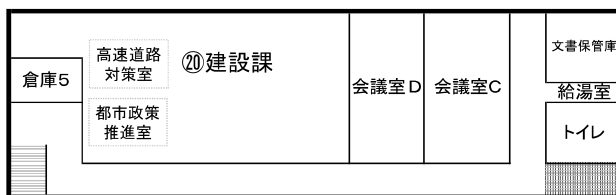

志布志市役所 本庁舎配置図

令和3年1月1日現在

志布志市役所 有明支所庁舎案内図

令和3年1月1日現在

本館

1階

本館

2階

本館

3階

別館

1階

別館

2階

志布志市役所 松山支所庁舎案内図

令和3年1月1日