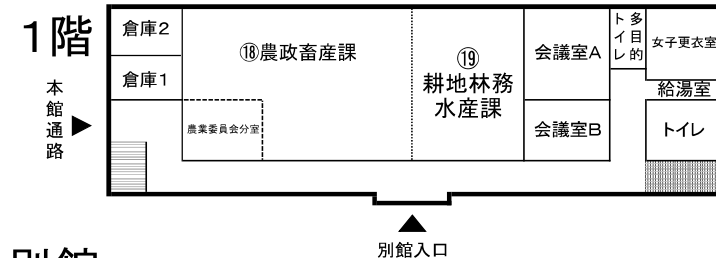

志布志市役所 本庁舎配置図

令和3年1月1日現在

志布志市役所 有明支所庁舎案内図

令和3年1月1日現在

本館

1階

本館

2階

本館

3階

別館

1階

別館

2階

志布志市役所 松山支所庁舎案内図

令和3年1月1日