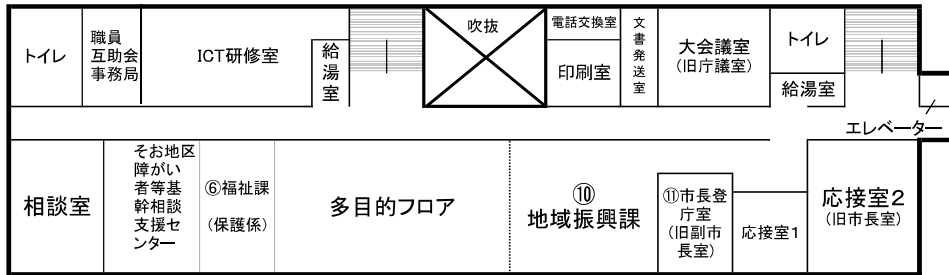

志布志市役所 本庁舎配置図

令和3年1月1日現在

志布志市役所 有明支所庁舎案内図

令和3年1月1日現在

本館

1階

本館

2階

本館

3階

別館

1階

別館

2階

志布志市役所 松山支所庁舎案内図

令和3年1月1日