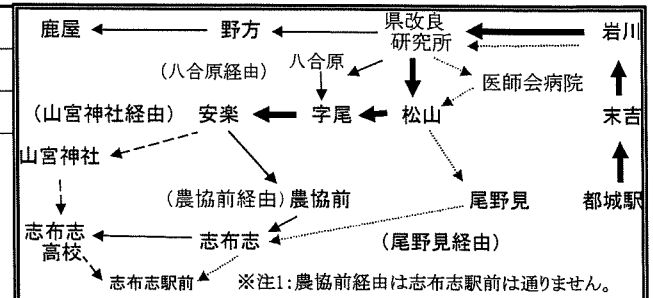

※注1：(↑志布志17:32)

岩川 → (医師会病院経由) → (尾野見経由) → 志布志駅前

種別	行先	岩川	県改良研究所	医師会病院	松山駅跡	泰野	尾野見	志布志	志布志駅前
▽△	志布志駅前	6:45	6:49	6:56	6:59	7:06	7:10	7:31	7:32

※注1：農協前経由は志布志駅前を通りません。