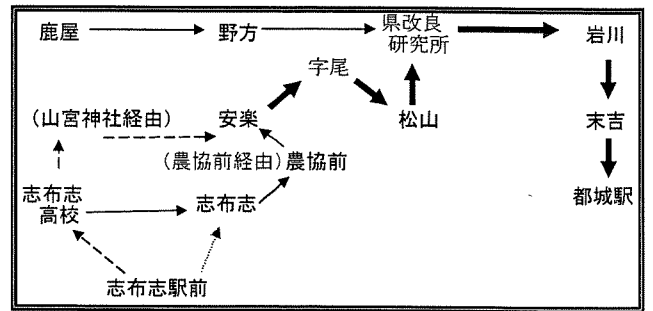

志布志発着バス時刻表（都城方面へ）

鹿児島交通(株) 鹿屋 0994-65-2258
 都城 0986-38-8686
 志布志 099-472-1181

種別：▽△：土日祝運休

※：都城市内は中央通りを通ります。

【令和8年4月1日 改正】

志布志駅前 → (山宮神社経由)・(農協前経由) → 字尾 → (松山経由) → 岩川 → 末吉駅跡 → 都城駅へ

種別	行先	志布志駅前	志布志高校	山宮神社	農協前	安楽	山之口	字尾	松山駅跡	野方	県改良研究所	岩川	中森園	末吉駅跡	西都城駅	都城駅	
	末吉駅跡	野方発 末吉駅跡行き									6:40	7:01	7:05	7:07	7:21	-	-
▽△	都城駅	7:15	7:19	7:25	(山宮神社経由)	7:29	7:36	7:38	7:47	-	7:52	7:56	7:58	8:12	8:29	8:37	
▽△	都城駅	鹿屋 7:50 発 都城駅行き									8:27	8:48	8:52	8:54	9:08	-	9:30
	都城駅	鹿屋 9:15 発 都城駅行き									9:52	10:13	10:17	10:19	10:33	-	10:55
▽△	都城駅	10:30	10:34	10:40	(山宮神社経由)	10:44	10:51	10:53	11:02	-	11:07	11:11	11:13	11:27	11:44	11:52	
	都城駅	鹿屋 10:00 発 都城駅行き									10:37	10:58	11:02	11:04	11:18	-	11:40
▽△	都城駅	鹿屋 13:00 発 都城駅行き									13:37	13:58	14:02	14:04	14:18	-	14:40
	都城駅	鹿屋 15:00 発 都城駅行き									15:37	15:58	16:02	16:04	16:18	-	16:40
	都城駅	16:56	17:00	17:06	(山宮神社経由)	17:10	17:17	17:19	17:28	-	17:33	17:37	17:39	17:53	18:10	18:18	
	岩川	女子高 16:33 (鹿屋市役所経由) 鹿屋 16:40 発 岩川行き									17:23	17:44	17:48	-	-	-	-