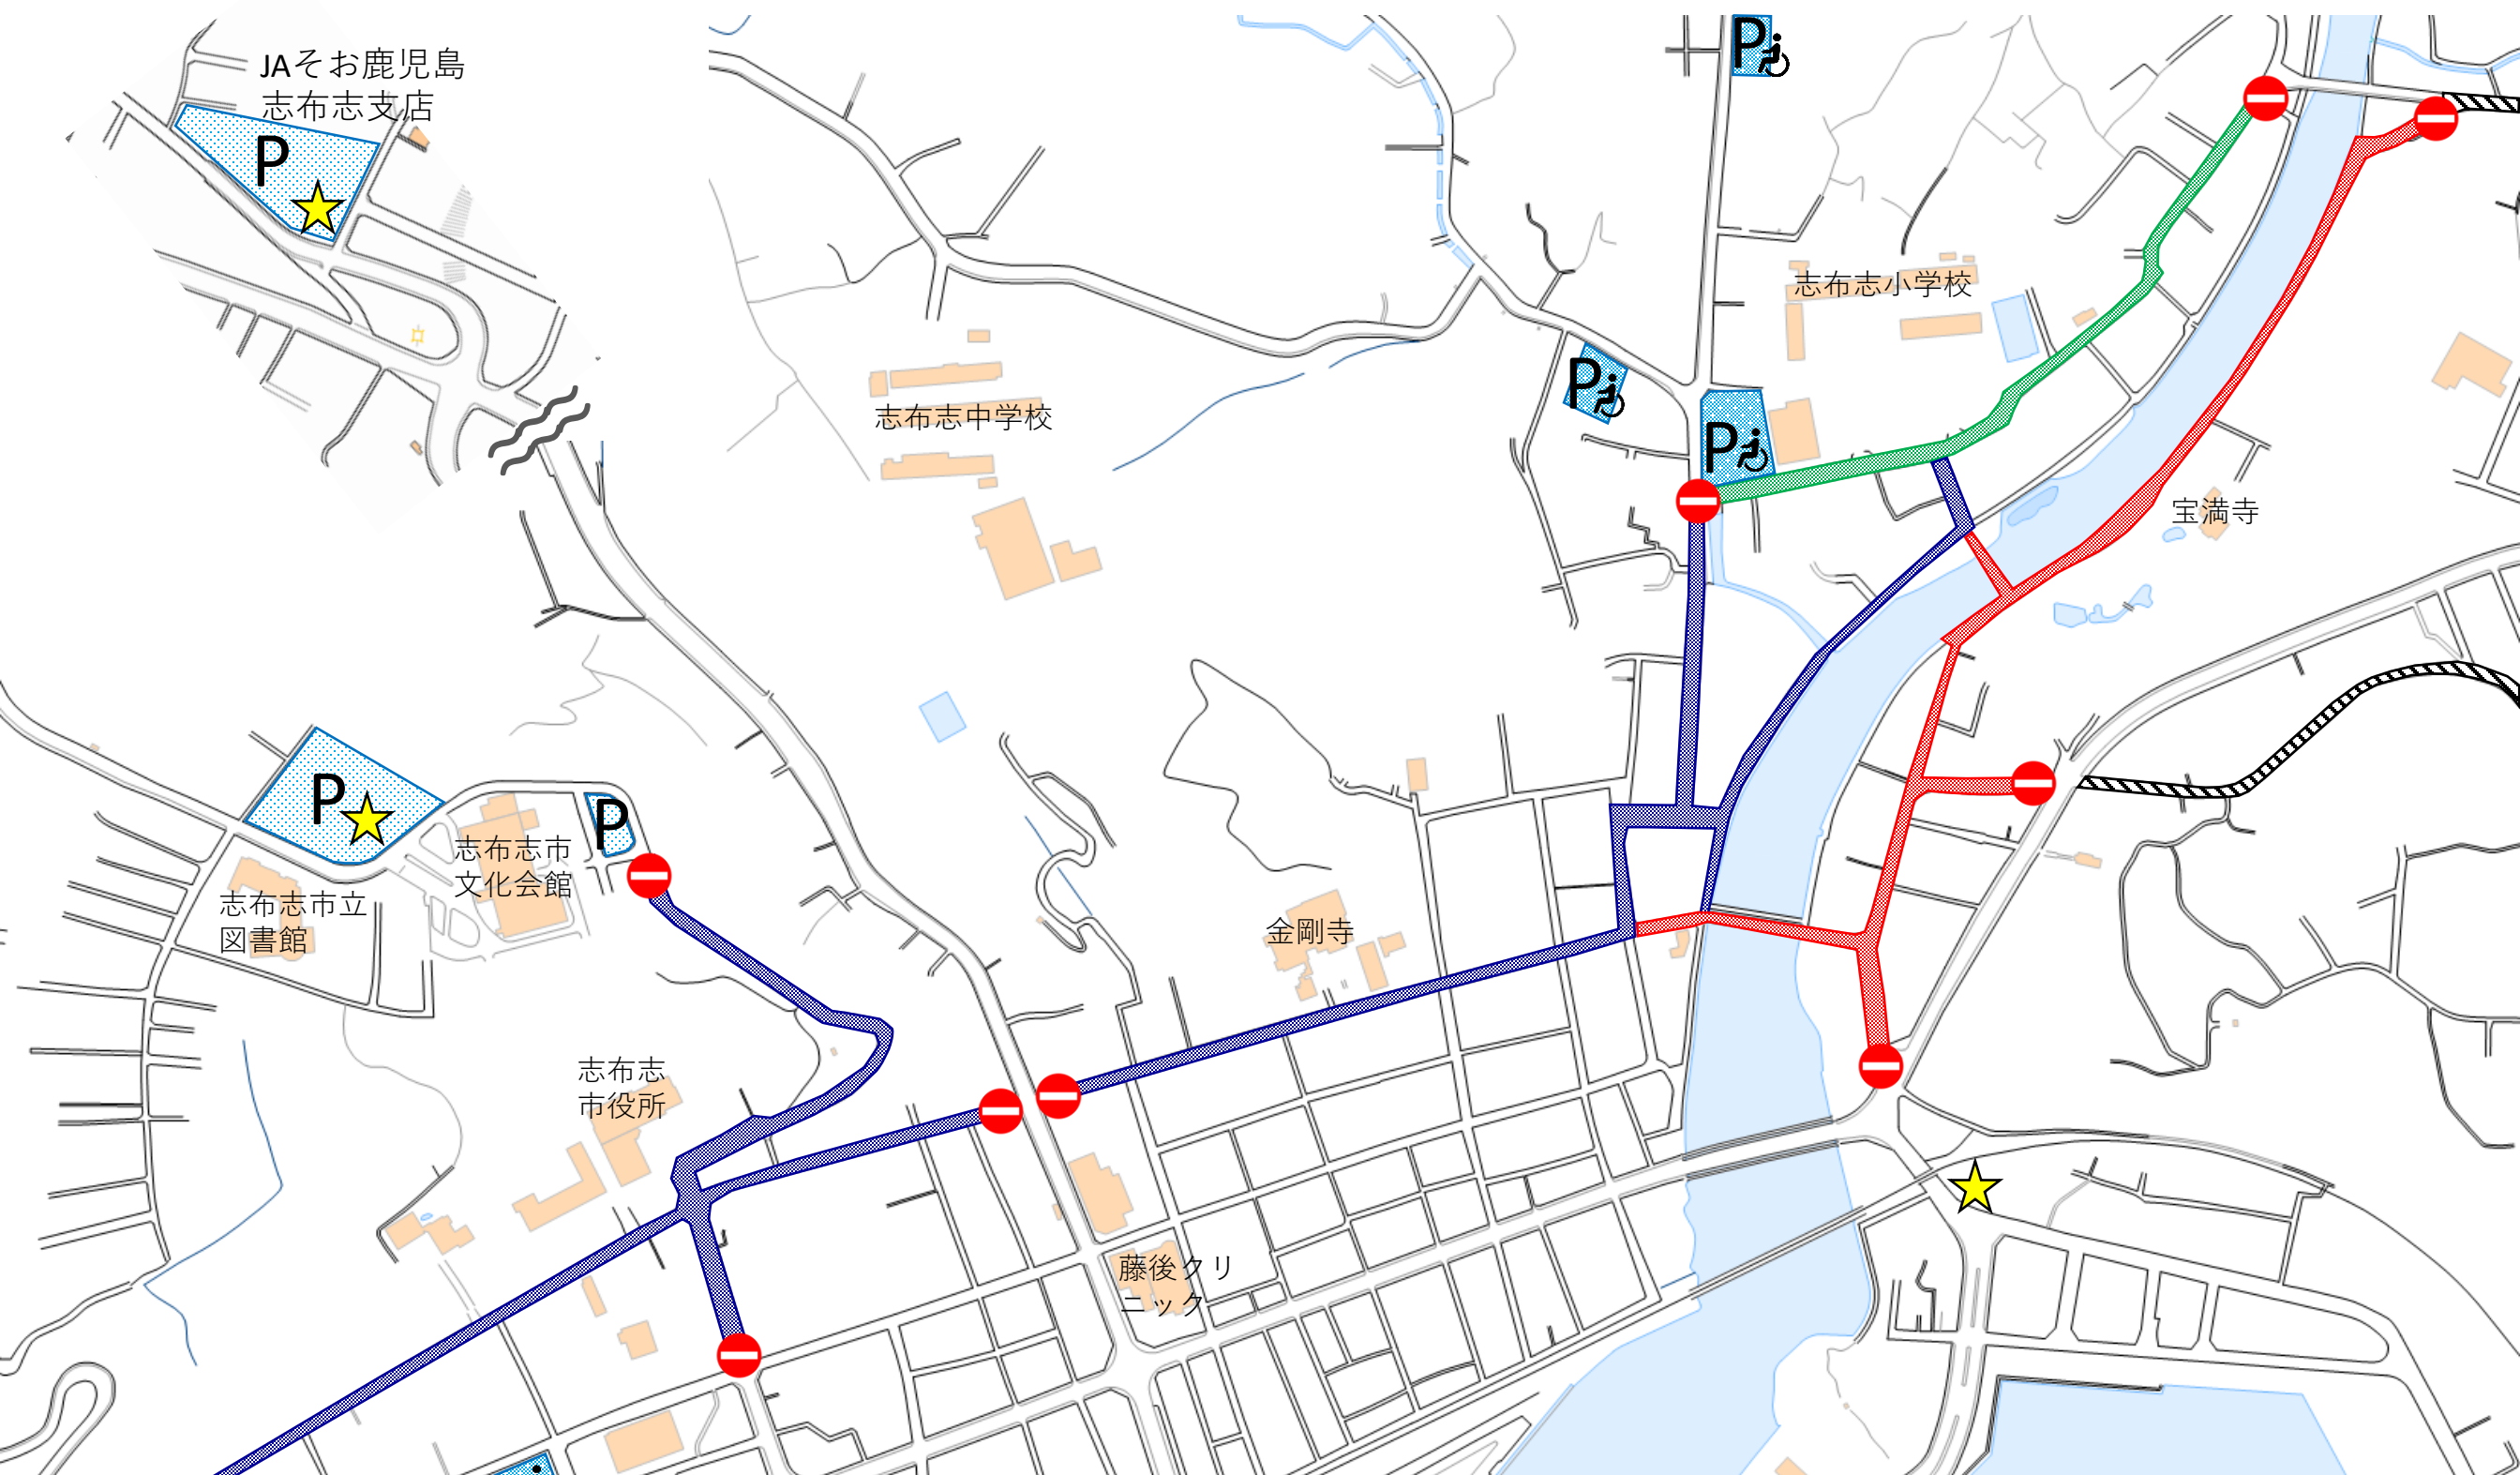

志布志お釈迦まつり交通規制図 (本祭)

凡例				
	車両通行禁止区域	6 : 30 ~ 20 : 30		進入禁止
	車両通行禁止区域	9 : 00 ~ 17 : 30		一般駐車場
	車両通行禁止区域	9 : 00 ~ 14 : 00		身障者駐車場
	路上駐車禁止区域	6 : 30 ~ 20 : 30		シャトルバス発着所