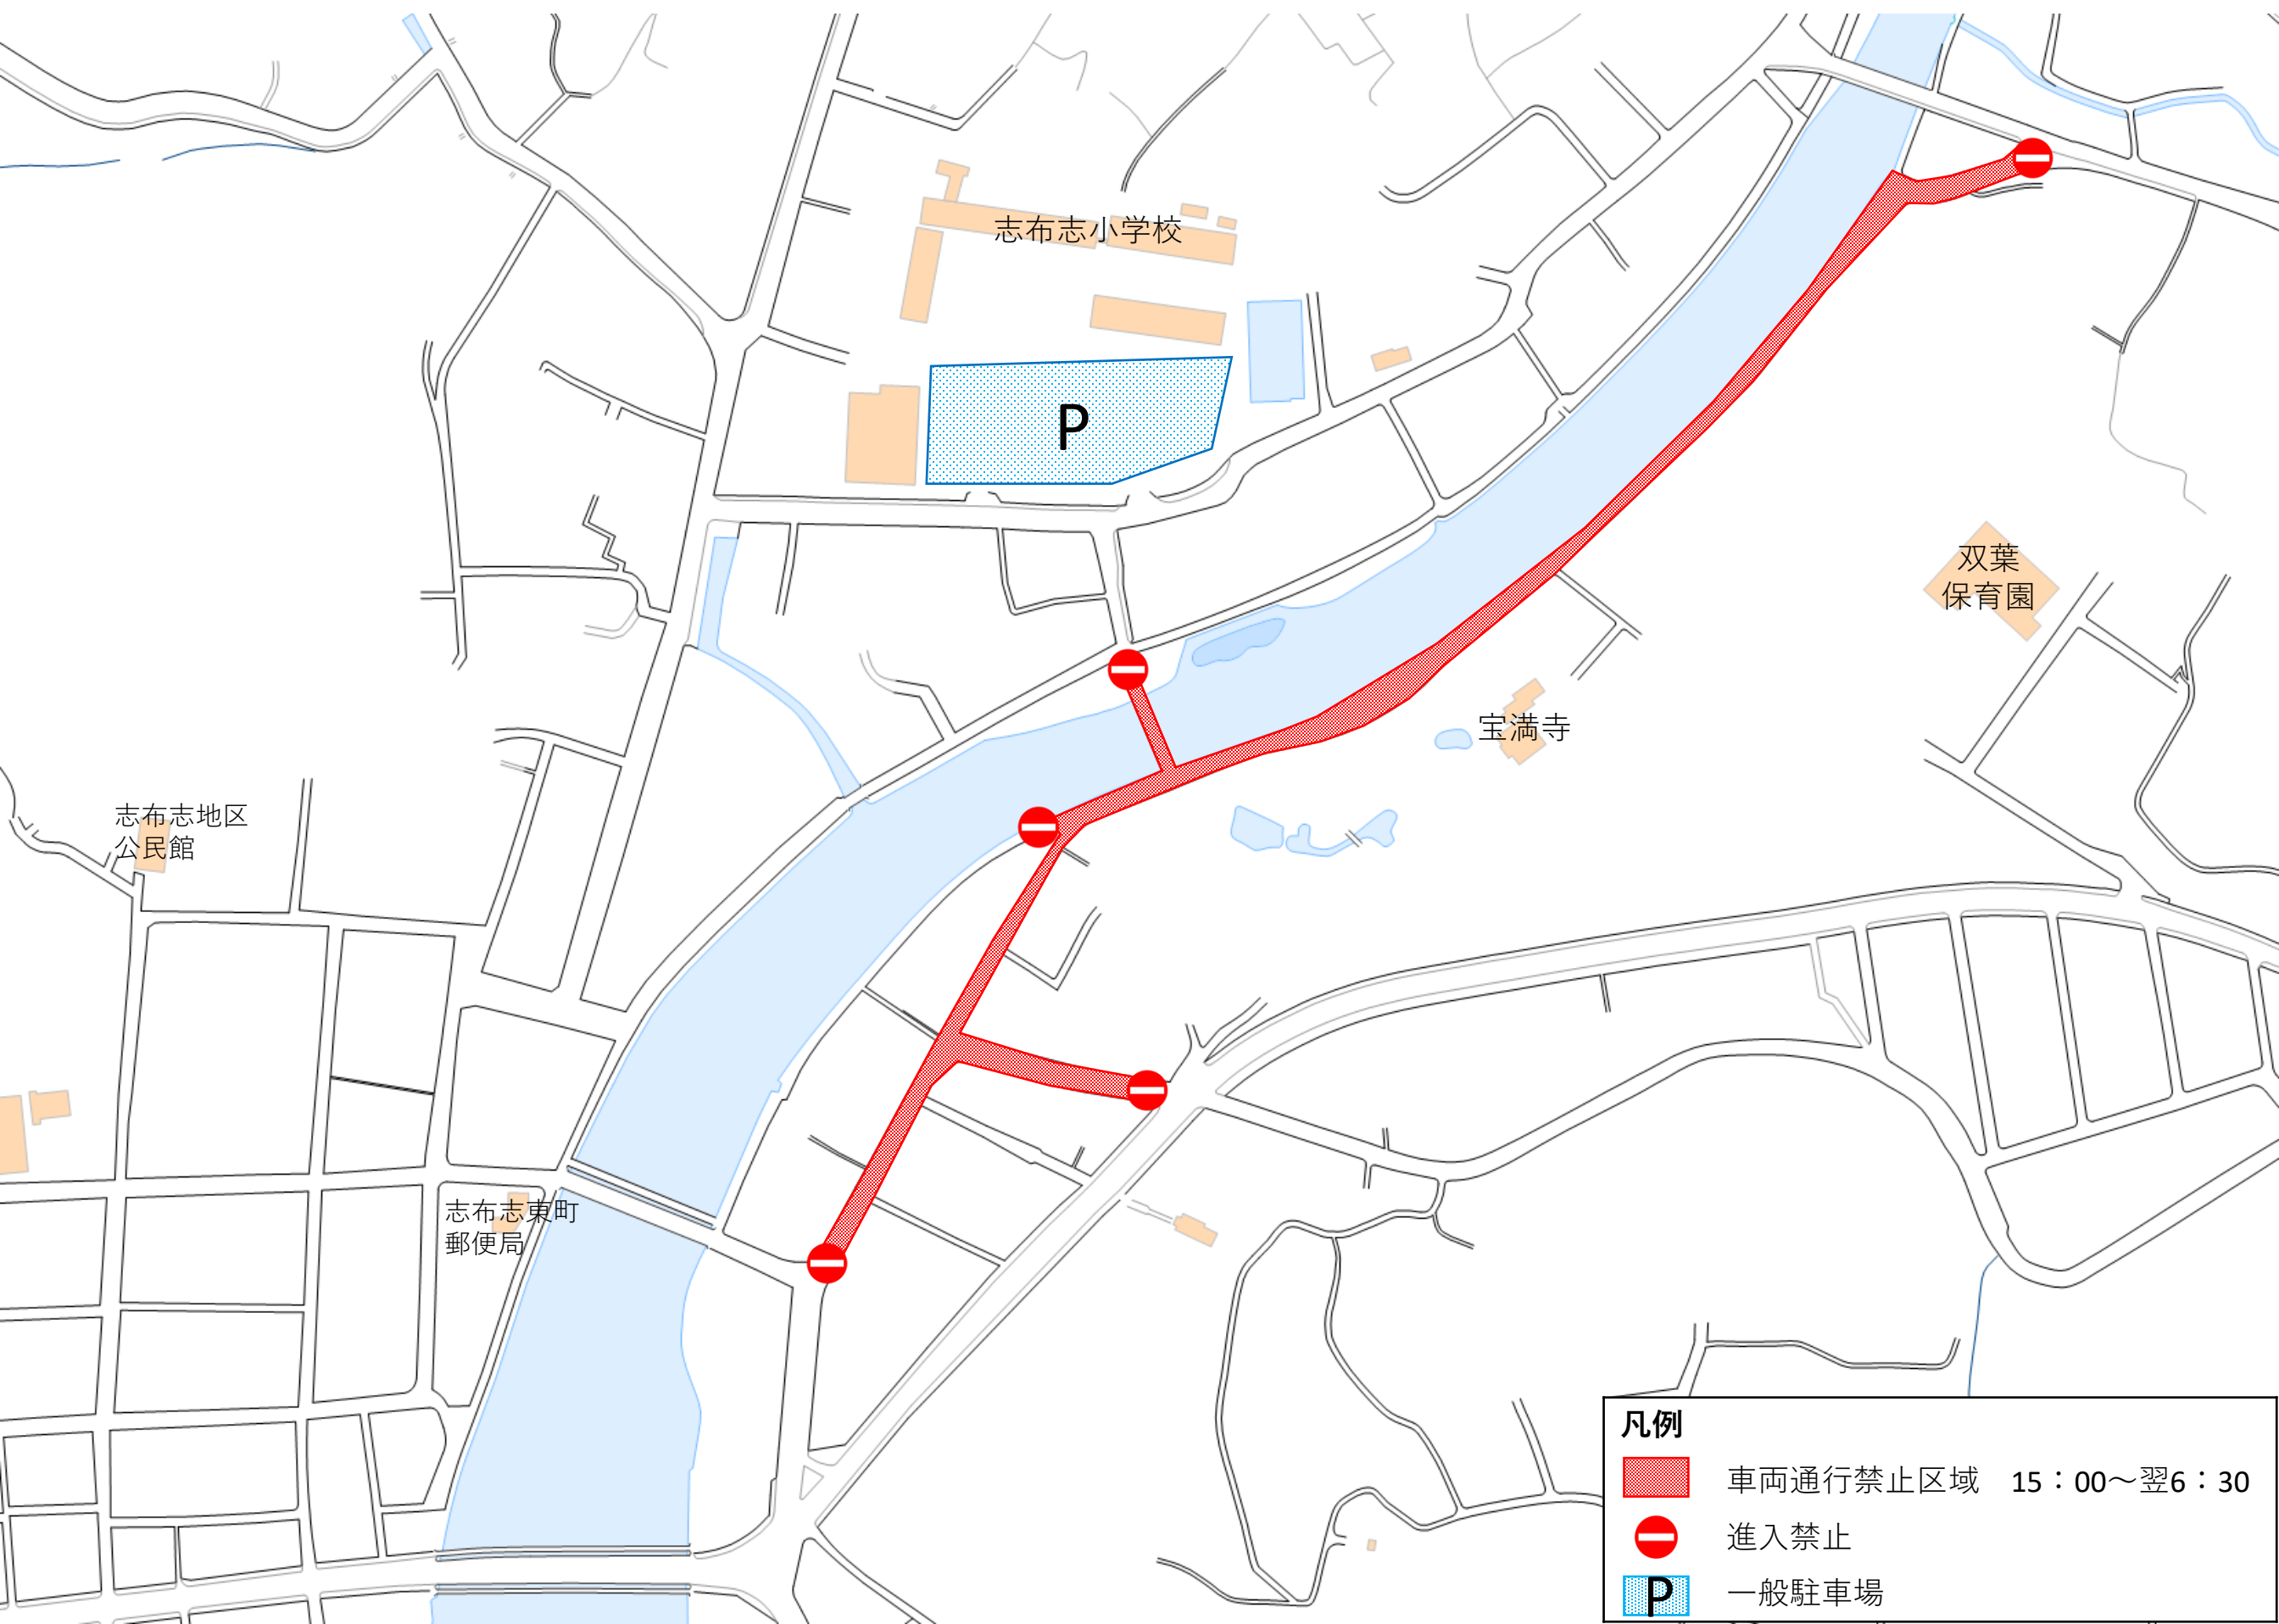

# 志布志お釈迦まつり交通規制図（前夜祭）

**凡例**

-  車両通行禁止区域 15:00~翌6:30
-  進入禁止
-  一般駐車場