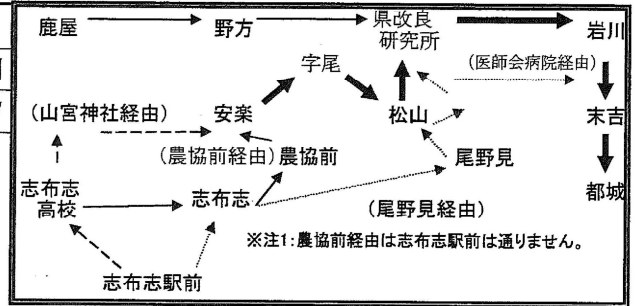

志布志駅前 → (尾野見経由) → (医師会病院経由) → 岩川

種別	行先	志布志駅前	志布志	尾野見	泰野	松山駅跡	医師会病院	県改良研究所	岩川
▽△	岩川	15:10	15:11	15:32	15:36	15:43	15:46	15:53	15:57

志布志発着バス時刻表 (都城方面から)

鹿児島交通(株)

鹿屋 0994-65-2258

都城 0986-38-8686

志布志 099-472-1181