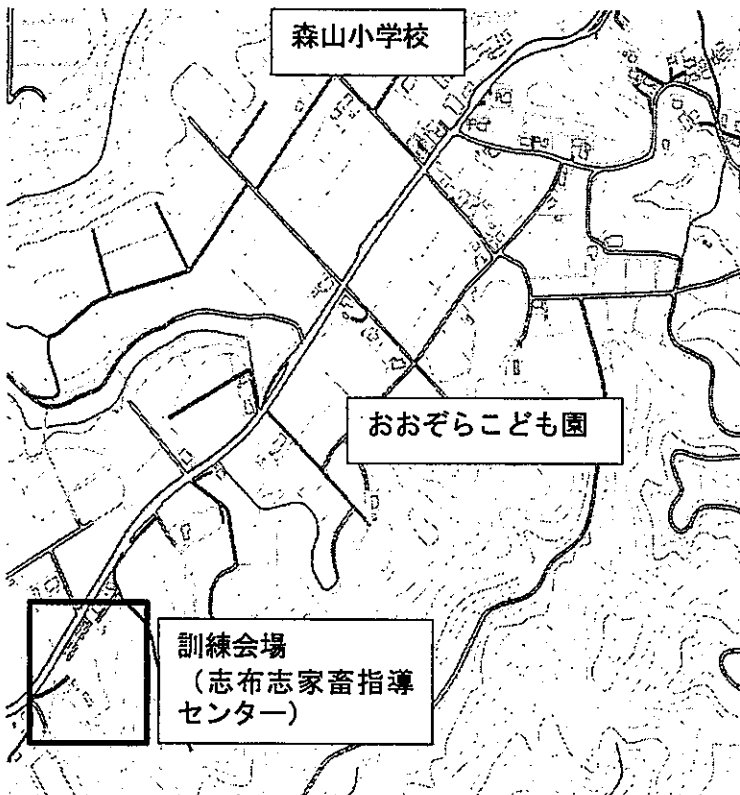

※タイムスケジュール

日時	イベント	訓練参加者	消防団	防災行政無線放送
9:00	大雨洪水警報発表			
9:05	・志布志町雨量観測所で時間雨量40mmを記録。総雨量100mm超。 ・避難所開設		管内の巡視開始 避難所運営開始	
9:10		高齢者等は避難準備を開始する	避難支援・避難誘導開始	「高齢者等避難開始及び避難所開設」を放送
9:20	・避難指示の発令 ・災害対策本部の設置	・避難の開始及び自主防災組織は避難の呼びかけ	土砂災害警戒区域の状況確認 避難者の避難支援・避難誘導	「避難指示」を放送
9:40	・炊き出し訓練			
10:05	・ドローン捜索開始			
10:20	・土砂災害警戒情報の解除 ・避難指示から高齢者等避難に移行	避難場所にて、消防団による訓練の見学	・道路啓開活動開始 ・要救助者救助訓練開始	
10:45	災害警戒本部廃止、訓練を終了			
10:50	防災講話			
11:30		訓練終了		「訓練終了」を放送

※会場図