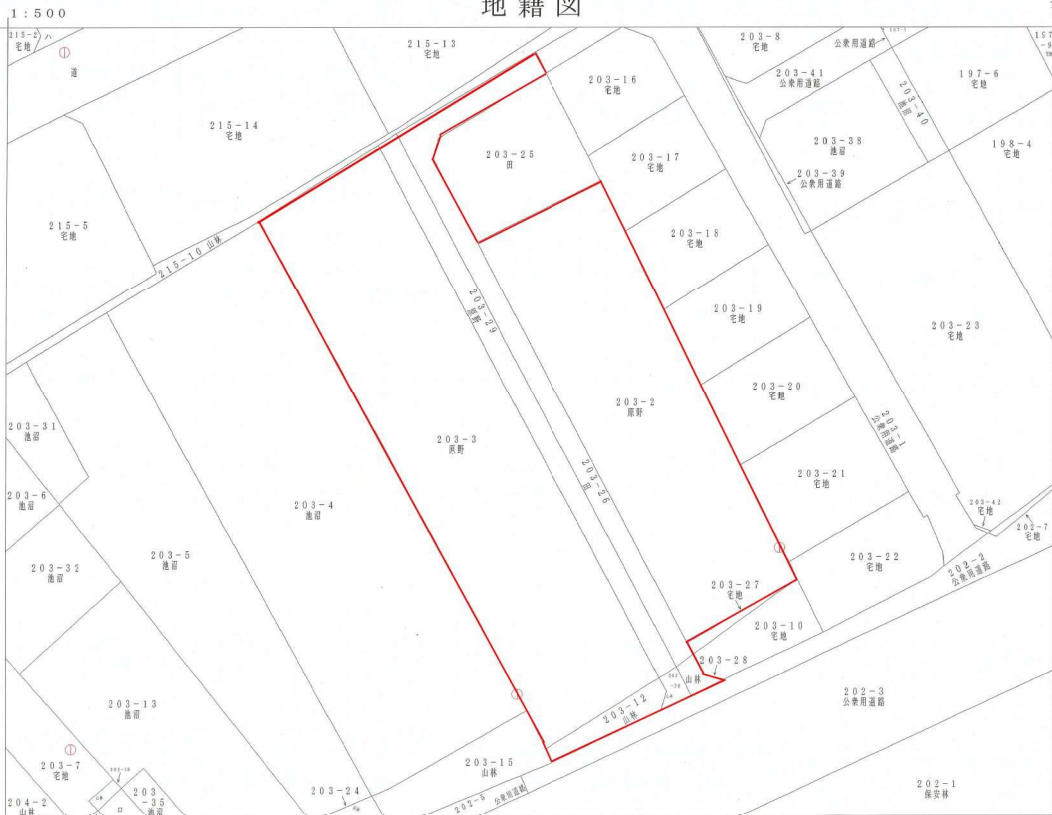

公用

地籍図

志布志町安楽字外開敷
A 志布志町安楽字本宿

この図面は課税資料であり、現在の境界・登記情報等と異なる場合があります。正確な情報が必要な場合は、法務局でご確認ください。
令和6年1月31日
志布志市役所