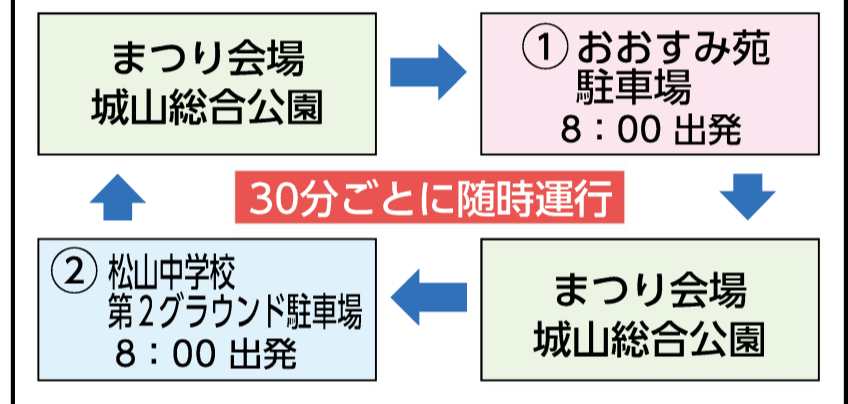

やっちく松山藩士による手作りの祭りを存分にお楽しみください。

志布志市内シャトルバス運行表

志布志：志布志駅(アピア前駐車場)
 有明：有明庁舎(有明地区公民館前)
 松山：まつり会場(城山総合公園前駐車場)

| 志布志 | 有明 | 松山 |
|-------|-------|-------|
| 7:00 | 7:20 | 7:45 |
| 8:15 | 8:35 | 9:00 |
| 9:30 | 9:50 | 10:15 |
| 10:45 | 11:05 | 11:30 |
| 12:00 | 12:20 | 12:45 |
| 13:45 | 14:05 | 14:30 |
| 15:00 | 15:20 | 15:45 |
| 松山 | 有明 | 志布志 |
| 16:20 | 16:40 | 17:00 |

帰り(最終)

本祭 11月12日(日) 午前8時30分開門

- ・武者行列 8時30分
- ・山積み野菜の大盤振舞 おたのしみ
- ・こんにやく、甘酒 10時00分
- ・中村郷土芸能 10時40分
- ・みどり保育園お遊戯 11時00分
- ・ソフトクリームス 11時30分
- ・SYB志布志キッズ 13時00分
- ・RIO◇MINT 13時30分
- ・薩摩川内おどり太鼓 14時20分
- ・じゃっどん小野ちゃんショー 14時30分
- ・子ども・大人陣馬そり決勝 15時10分
- ・Takuya Nagabuchi 歌謡ショー

※舞台内容は諸般の都合により変更される場合があります。どうぞご了承ください。

ごみ減少化のために「マイバック」持参にご協力ください。

会場周辺シャトルバス運行図

会場周辺駐車場は大変混み合います。シャトルバスをご利用ください。

会場案内図

株式会社 渡辺組

本社 鹿児島市武二丁目4-1 TEL 099-286-0800
大隅本店 曾於市大隅町岩川5106-3 TEL 099-482-1101

あなたと、大きな明日へ。