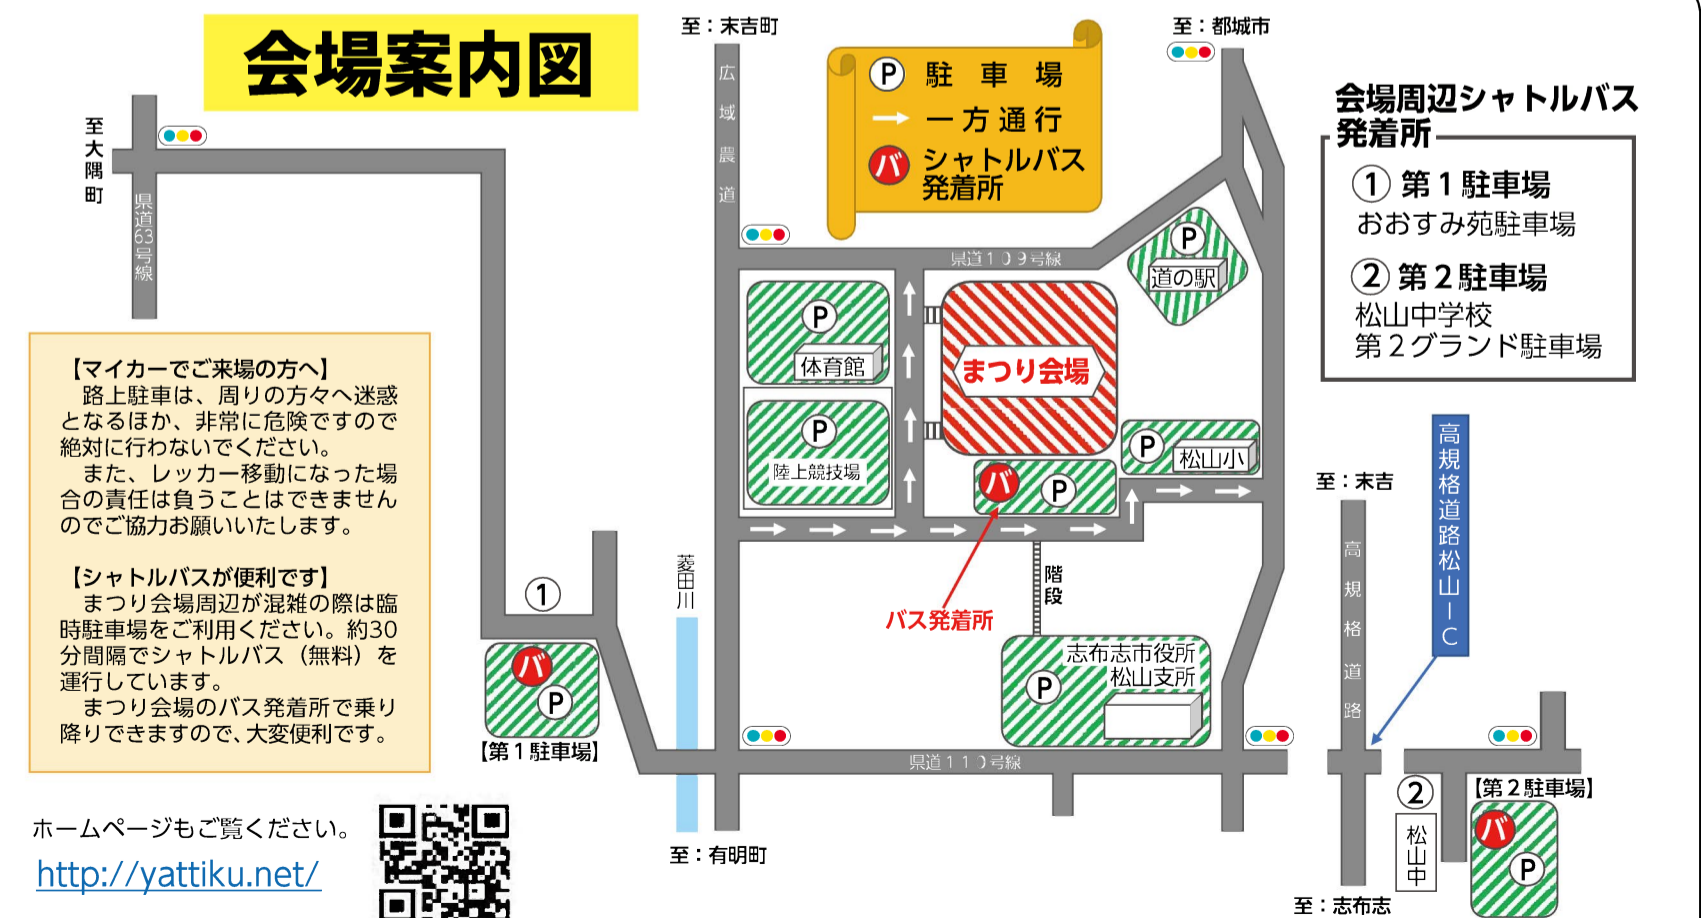

帰り(最終)

本祭 11月12日(日) 午前8時30分開門

- ・武者行列 8時30分
- ・山積み野菜の大盤振舞 おたのしみ
- ・こんにやく、甘酒 10時00分
- ・中村郷土芸能 10時40分
- ・みどり保育園お遊戯 11時00分
- ・ソフトクリームス 11時30分
- ・SYB志布志キッズ 13時00分
- ・RIO◇MINT 13時30分
- ・薩摩川内おどり太鼓 14時20分
- ・じゃっどん小野ちゃんショー 14時30分
- ・子ども・大人陣馬そり決勝 15時10分
- ・Takuya Nagabuchi 歌謡ショー

※舞台内容は諸般の都合により変更される場合があります。どうぞご了承ください。

ごみ減少化のために「マイバック」持参にご協力ください。

会場周辺シャトルバス運行図

会場周辺駐車場は大変混み合います。シャトルバスをご利用ください。

会場案内図

株式会社 渡辺組

本社 鹿児島市武二丁目4-1 TEL 099-286-0800
大隅本店 曾於市大隅町岩川5106-3 TEL 099-482-1101

あなたと、大きな明日へ。