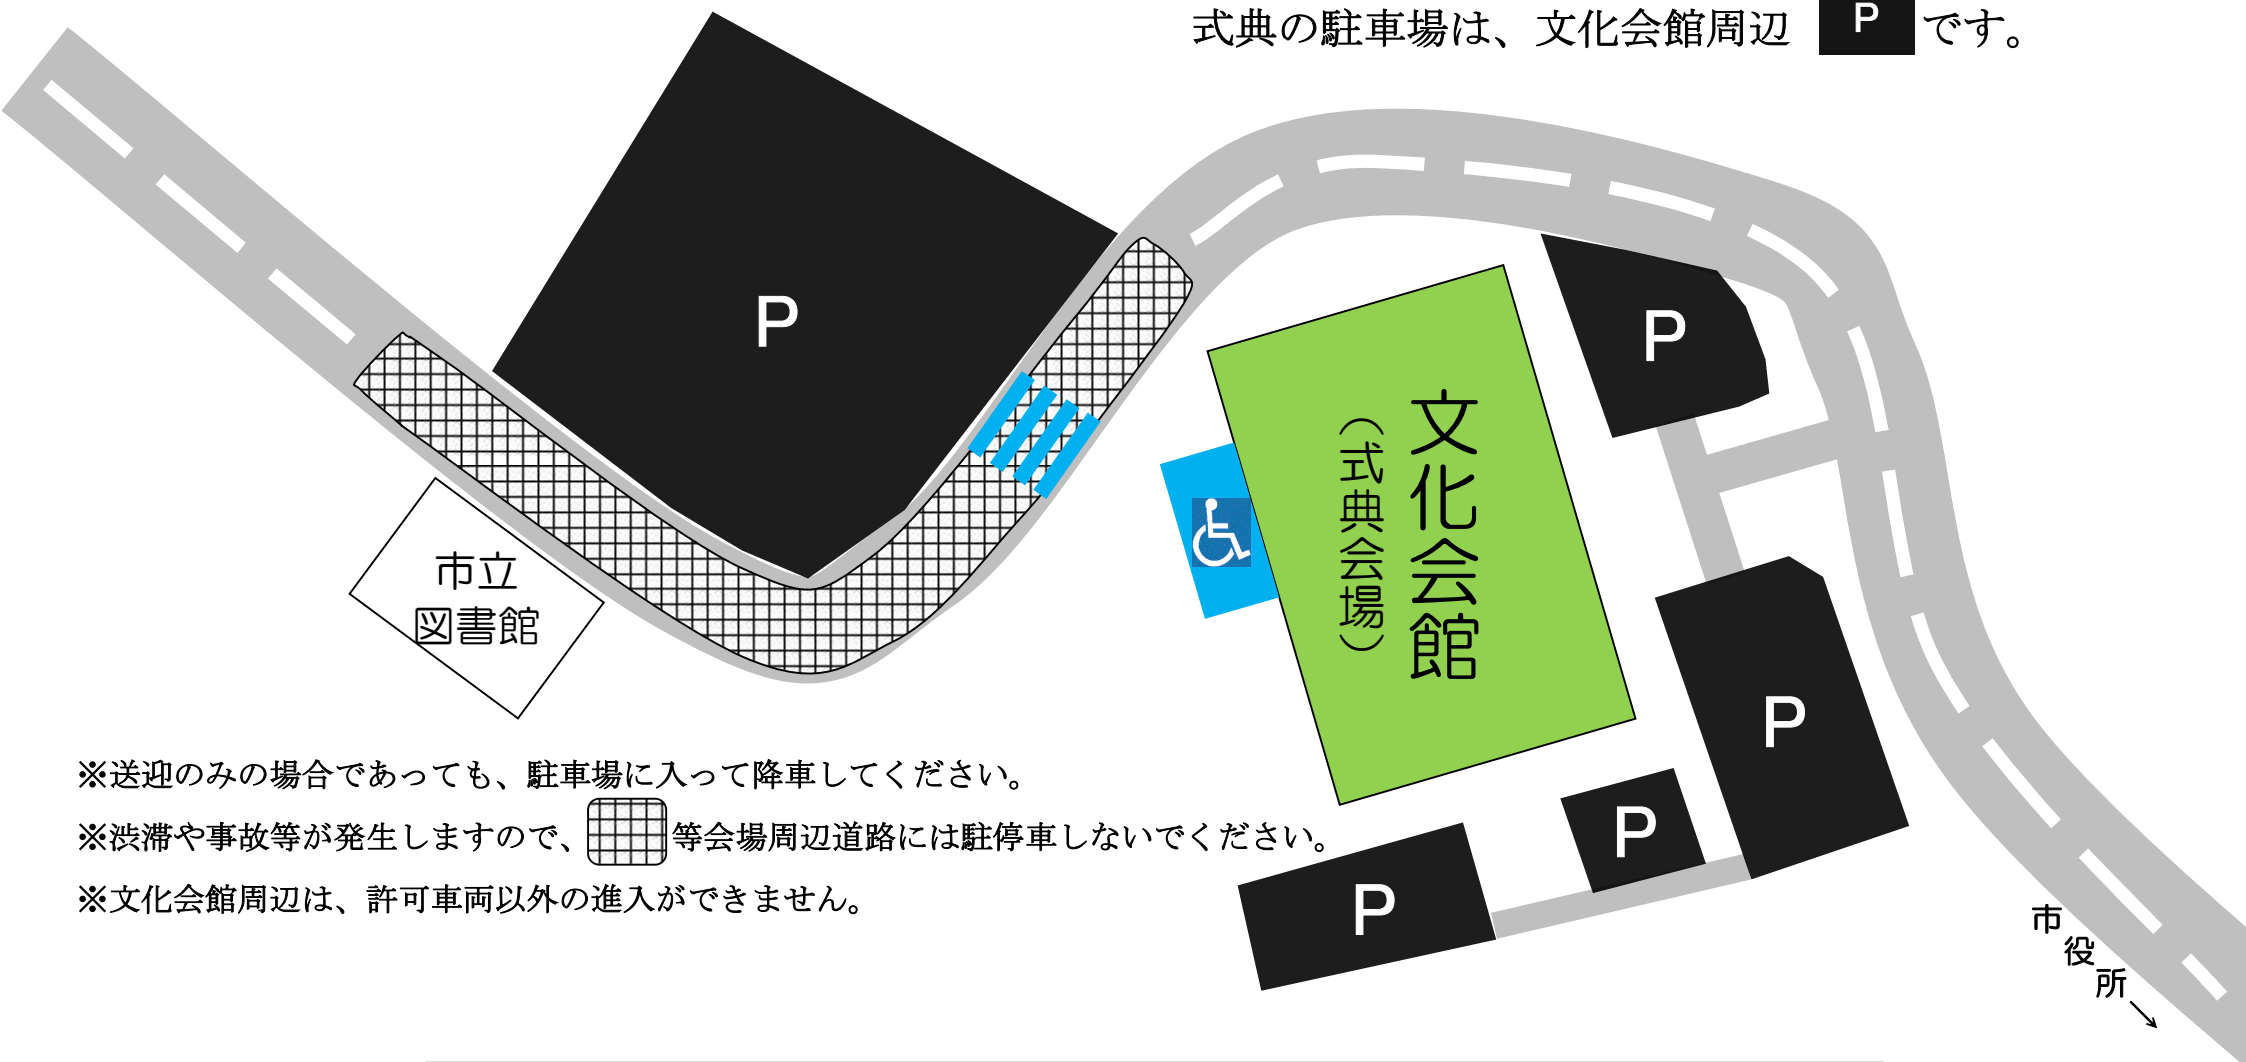

コミュニティセンター志布志市文化会館 周辺駐車場

式典の駐車場は、文化会館周辺 **P** です。

※送迎のみの場合であっても、駐車場に入って降車してください。

※渋滞や事故等が発生しますので、等会場周辺道路には駐停車しないでください。

※文化会館周辺は、許可車両以外の進入ができません。

P …一般駐車場	 …身障者駐車場	 …駐停車は御遠慮ください
-----------------	--	--