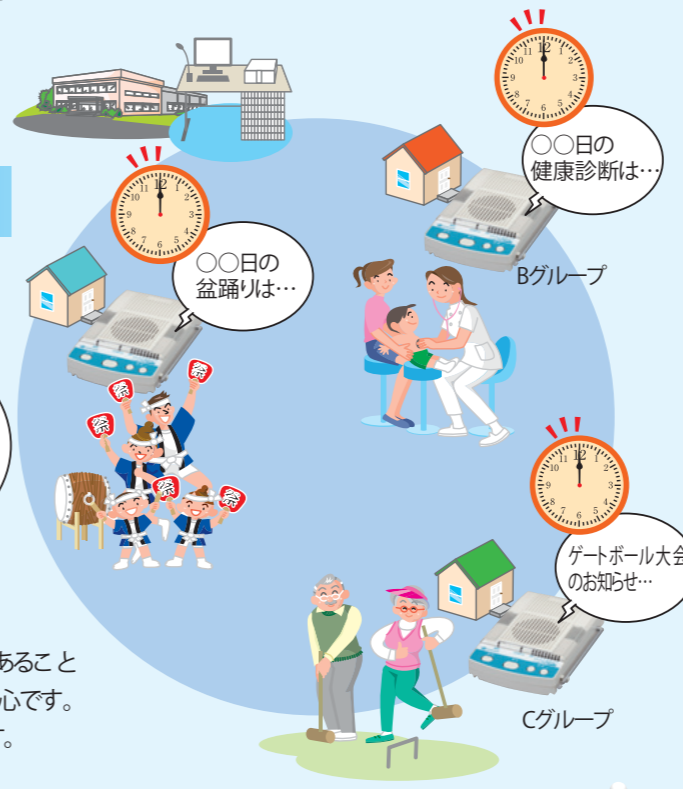

行政告知放送端末で、市内の各家庭に安全・安心・地域の情報を届けます!

1 緊急放送

全地域のご家庭に急いで伝えなければならない緊急情報(自然災害発生の危険性による避難勧告)・緊急地震速報・全国瞬時警報システムなどを行政告知放送端末より、一斉に最大音量で伝達します。

緊急放送の場合は大型ランプが光ります

サイレン音を同時に鳴らし、放送することで危険が迫っていることを早期に知らせます。安全対策にも活用いただけます。

2 行政放送

地域内のご家庭に行政からの連絡、情報を自動送信します。

広報××からのお知らせです。
○月○日から○日迄は交通安全週間です。歩行者もドライバーも安全に……

3 自治会放送

自治会からの様々な連絡を、自治会(グループ)別に放送できます。

今夜6時より○○公園にて盆踊りを行います。
尚、天候が思わしくないときは、5時30頃に再度、告知しますので放送を確認してください。

放送を聞き逃しても録音機能があり「お知らせランプ」にて録音があることを表示します。再生ボタンを押すことで内容の確認ができるので安心です。同時刻に様々なグループに対して異なった内容での放送もできます。
※同時刻に放送できる自治会の数には制限があります。

5 停電時も安心です

光信号の微弱な電気を利用して、停電時も通常と変わりなく動作します。なお、行政告知放送端末に乾電池(単3×4個)を入れておく必要があります。

4 ラジオ放送の受信

ケーブル接続時は、A M放送の3局(NHK鹿児島 ラジオ第1・2放送、南日本放送)、F M放送の3局(NHK鹿児島FM放送、エフエム鹿児島、F M志布志)を聴くことができます。

ケーブルから外した場合は、地域で受信可能なF Mラジオ周波数を設定することでF Mラジオとして使用が可能となります。コンセントがない場合は、乾電池による動作になります。