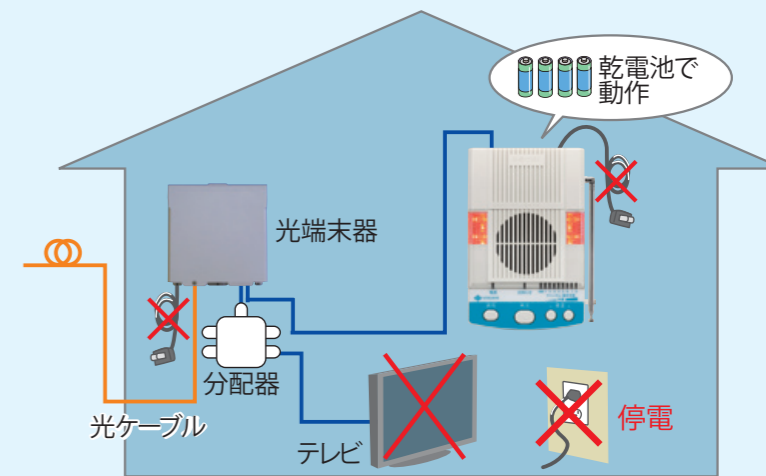

行政告知放送端末で、市内の各家庭に安全・安心・地域の情報を届けます!

1 緊急放送

全地域のご家庭に急いで伝えなければならない緊急情報(自然災害発生の危険性による避難勧告)・緊急地震速報・全国瞬時警報システムなどを行政告知放送端末より、一斉に最大音量で伝達します。

緊急放送の場合は大型ランプが光ります

サイレン音を同時に鳴らし、放送することで危険が迫っていることを早期に知らせます。安全対策にも活用いただけます。

2 行政放送

地域内のご家庭に行政からの連絡、情報を自動送信します。

広報××からのお知らせです。
○月○日から○日迄は交通安全週間です。歩行者もドライバーも安全に……

3 自治会放送

自治会からの様々な連絡を、自治会(グループ)別に放送できます。

今夜6時より○○公園にて盆踊りを行います。
尚、天候が思わしくないときは、5時30頃に再度、告知しますので放送を確認してください。

放送を聞き逃しても録音機能があり「お知らせランプ」にて録音があることを表示します。再生ボタンを押すことで内容の確認ができるので安心です。同時刻に様々なグループに対して異なった内容での放送もできます。
※同時刻に放送できる自治会の数には制限があります。

5 停電時も安心です

光信号の微弱な電気を利用して、停電時も通常と変わりなく動作します。なお、行政告知放送端末に乾電池(単3×4個)を入れておく必要があります。

4 ラジオ放送の受信

ケーブル接続時は、A M放送の3局(NHK鹿児島 ラジオ第1・2放送、南日本放送)、F M放送の3局(NHK鹿児島FM放送、エフエム鹿児島、F M志布志)を聴くことができます。

ケーブルから外した場合は、地域で受信可能なF Mラジオ周波数を設定することでF Mラジオとして使用が可能となります。コンセントがない場合は、乾電池による動作になります。