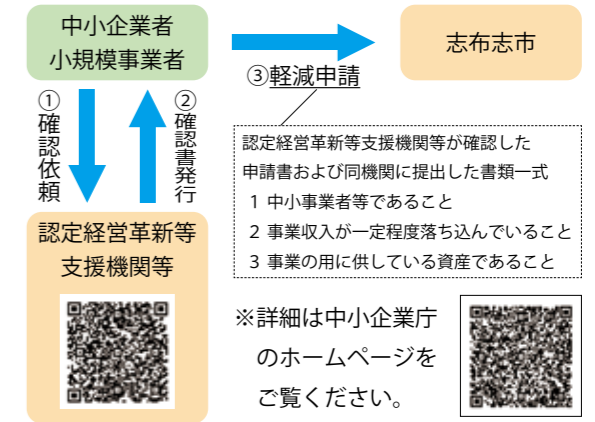

中小企業者・小規模事業者

- ①資本金の額または出資金の額が1億円以下の法人
- ②資本又は出資を有しない法人のうち、従業員数が1,000人以下の法人

※ただし、大企業の子会社などは対象外。

◆軽減内容

令和2年2月～10月までの任意の連続する3か月間の事業収入の対前年同期比減少率	軽減率
50%以上減少	全額
30%以上 50%未満減少	2分の1

◆軽減措置申請の流れ

◆申請期間

令和3年1月4日(月)～2月1日(月)
※原則、郵送受付のみ