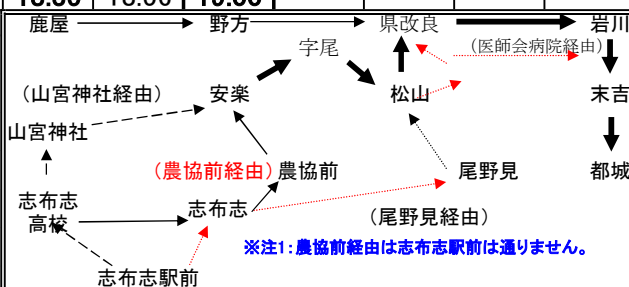

志布志発着バス時刻表 (都城方面へ)

鹿児島交通(株) 鹿屋 0994-65-2258
都城 0986-38-8686
志布志 099-472-1181

種別: ▽△:土日祝運休

※:都城市内は中央通りを通ります。

【令和2年10月1日 改正】

志布志駅前 → (山宮神社経由)・(農協前経由) → 字尾 → (松山経由) → 岩川 → 末吉駅前 → 都城へ

種別	行先	山宮神社	志布志高校	志布志駅前	農協前	安楽	山之口	字尾	松山駅前	野方	県改良研究所	岩川	中森園	末吉駅前	西都城駅	都城	
▽△	中森園	(農協前経由)	6:18	-	6:25	6:29	6:36	6:38	6:47	-	6:52	6:56	6:58	-	-	-	
	末吉駅前	※注1:(志布志 6:22)↑								野方 発 末吉駅前行き	6:40	7:01	7:05	7:07	7:21	-	-
▽△	末吉駅前	7:25	7:19	7:15	(山宮神社経由)	7:29	7:36	7:38	7:47	-	7:52	7:56	7:58	8:12	-	-	
	都城	鹿屋 7:45 発 都城行き								8:22	8:43	8:47	8:49	9:03	-	9:25	
	都城	8:50	8:44	8:40	(山宮神社経由)	8:54	9:01	9:03	9:12	-	9:17	9:21	9:23	9:37	9:54	10:04	
	都城	10:40	10:34	10:30	(山宮神社経由)	10:44	10:51	10:53	11:02	-	11:07	11:11	11:13	11:27	11:44	11:54	
▽△	都城	鹿屋 10:30 発 都城行き								11:07	11:28	11:32	11:34	11:48	-	12:10	
▽△	都城	鹿屋 13:00 発 都城行き								13:37	13:58	14:02	14:04	14:18	-	14:40	
	都城	鹿屋 15:00 発 都城行き								15:37	15:58	16:02	16:04	16:18	-	16:40	
	都城	16:10	16:04	16:00	(山宮神社経由)	16:14	16:21	16:23	16:32	-	16:37	16:41	16:43	16:57	17:14	17:24	
	都城	鹿屋 16:10 発 都城行き								16:47	17:08	17:12	17:14	17:28	-	17:50	
▽△	都城	女子高 17:45 (鹿屋市役所経由) 鹿屋 17:52 発 都城行き								18:35	18:56	19:00	-	-	-	-	

志布志駅前 → (尾野見経由) → (医師会病院経由) → 岩川

種別	行先	志布志駅前	志布志	尾野見	泰野	松山駅前	医師会病院	県改良研究所	岩川
▽△	岩川	8:20	8:21	8:42	8:46	8:53	8:56	9:03	9:07
▽△	岩川	9:45	9:46	10:07	10:11	10:18	10:21	10:28	10:32
▽△	岩川	12:30	12:31	12:52	12:56	13:03	13:06	13:13	13:17
▽△	岩川	15:20	15:21	15:42	15:46	15:53	15:56	16:03	16:07