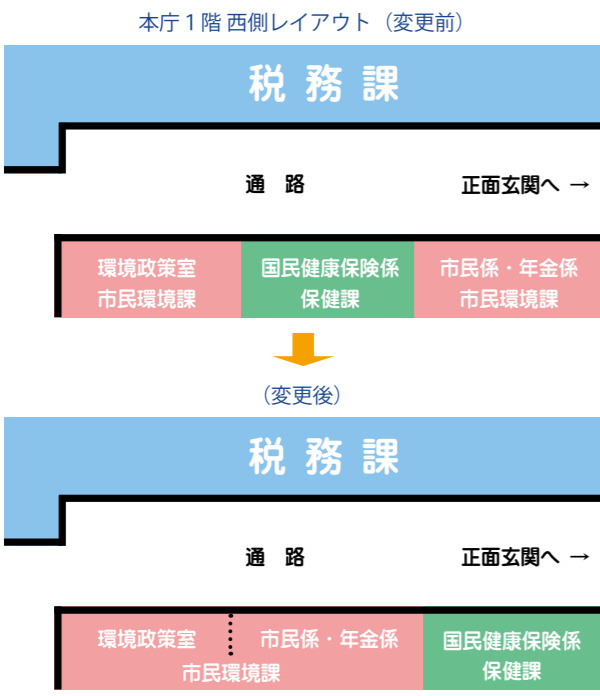

「志布志国家石油備蓄基地」を見学しませんか！

- ◆ 当基地では見学申込みを受け付けています。石油備蓄のことをもっと知りたい方、ご連絡いただければ当社の担当者が行って、ご案内します。
- ◆ 見学受付時間…祝祭日を除く月曜日～金曜日
- 午前9時から午後12時
- 午後1時から午後4時
- ◆ 申し込み方法…電話もしくはファックスで見学希望日時および人数、基地までの交通手段（自家用車、バスなど）を見学の前日までにお知らせください。
- ◆ 所要時間…30分～1時間程度（見学内容により、異なります）
- ◆ 申込み・問い合わせ先…志布志石油備蓄機
志布志事業所 総務課
TEL：0994-63-7511
FAX：0994-63-7510
<http://www.shibushi.co.jp/>

午前9時30分～午後4時まで
10月27日（日）

- ◆ 会場…霧島市国分運動公園内国分体育館
- ◆ 内容…パネル展示や刑務作業体験、刑務所作業製品の展示即売のほか、舞台イベントなども予定しています。
- ※入場・駐車場無料。臨時駐車場（霧島市役所等）からは無料シャトルバスを運行。
- ◆ 問い合わせ先…鹿児島県刑務所 庶務課
TEL：0995-75-2025

宅地建物取引無料相談

- ◆ 宅地や建物の取引に関すること、相続・贈与に関すること、登記や税金に関することなどお気軽にご相談ください。
- ◆ 日時…11月19日（火）
- 午前10時～午後3時まで
- ◆ 会場…鹿屋市役所
- ◆ 相談員…弁護士、税理士、土地家屋調査士、司法書士
- ◆ 問い合わせ先…鹿児島県土木部 建築課 管理係
TEL：099-286-3707

ケーブルテレビでは、志布志市の話題を市民チャンネルで放送しています。是非、ご覧ください。

- ① **SBS元気告知板**
市からのお知らせを元気に分かりやすく放送しています。
更新日 毎月1日、16日
放送時間 17:50～、20:50～、22:50～
 - ② **フロムしぶし元気アップ体操**
放送時間 6:54～（立位バージョン）
11:54～（いすバージョン）
 - ③ **BTV情報局Plus**
放送時間 7:00～、12:00～、18:00～
21:00～、23:00～
 - ④ **まこちおもして!志布志にバンザイ**
更新日 毎月1日、16日
放送回数 毎日2回放送
(曜日により時間は異なります)
- ※都合により変更になる場合があります。ご了承ください。
- ◆ 問い合わせ先 情報管理課 地域情報係
099-474-1111(内線322)

本庁1階 西側のレイアウトが変わりました

市役所本庁の市民環境課（市民係・年金係）と保健課（国民健康保険係）の配置が下記のとおり変わりました。

広告